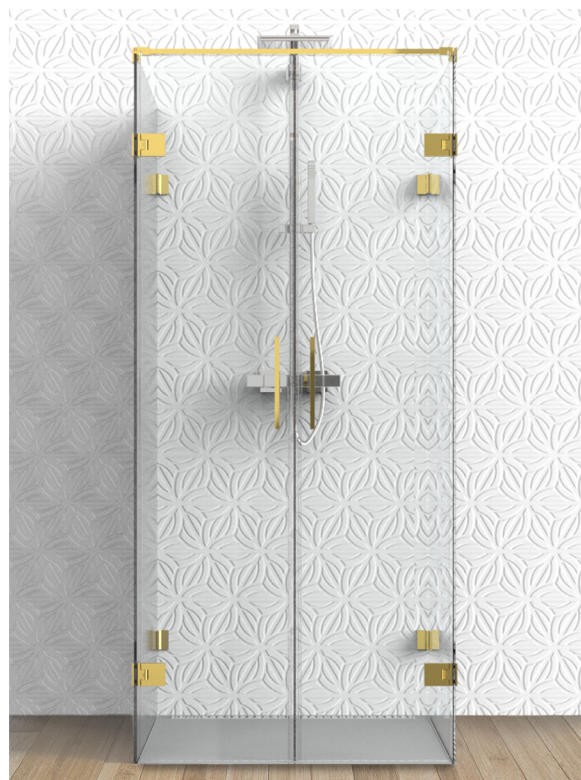

Helstøbt kvalitet og design til din badindretning

Spørg os til råds, når du søger glasløsninger ud over det sædvanlige. Vi hjælper dig, når opgaven stiller høje krav til design, materialer eller funktion – og altid med produkter i højeste kvalitet fra de bedste producenter.