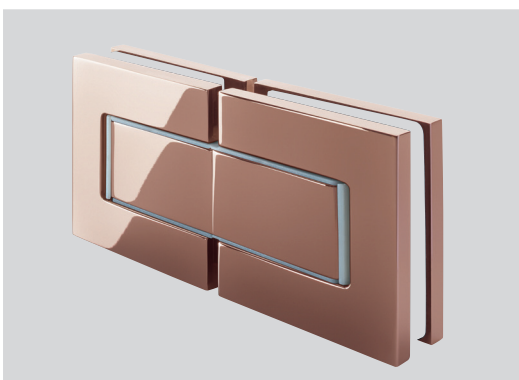

lgral
SYSTEME