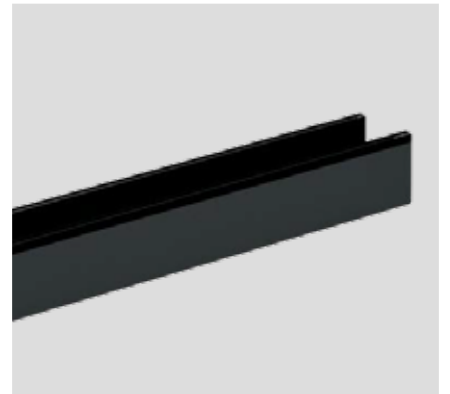

Stremler
ASSA ABLOY